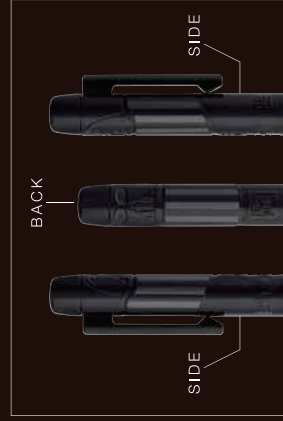

③ ロータリーシステム

③ ロータリーシステム