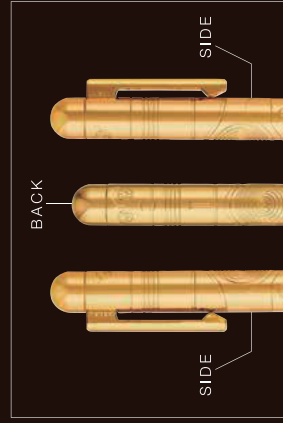

注文番号 30

軸色: R2-D2 品番: SB32-R2-D2

DARTH VADER

C-3PO

替芯付 ESB-07芯(黒・赤)・SBXシャープ部機構 0.5

リファイルは本来セキキで取り扱われ、
化繊品に属してのりです。

シャーボX SW15 限定色
スターウォーズコレクション リファイル付セット
[ダース・ベイダー] ¥15,000+(消費税) 3機能

シャーボX SW15 限定色
スターウォーズコレクション リファイル付セット
[R2-D2] ¥15,000+(消費税) 3機能

③ ロータリーシステム

③ ロータリーシステム

注文番号 29

軸色: ダース・ベイダー 品番: SB32-DV

注文番号 31

軸色: C-3PO 品番: SB32-C-3PO