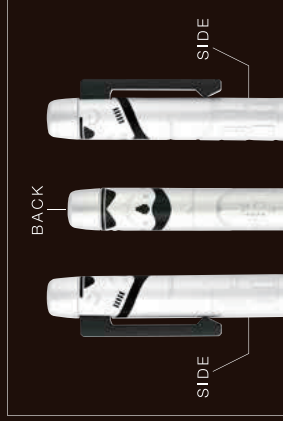

③ ロータリーシステム

③ ロータリーシステム