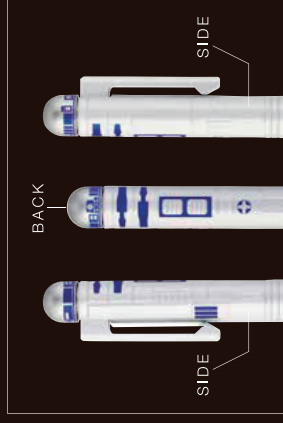

③ ロータリーシステム

③ ロータリーシステム