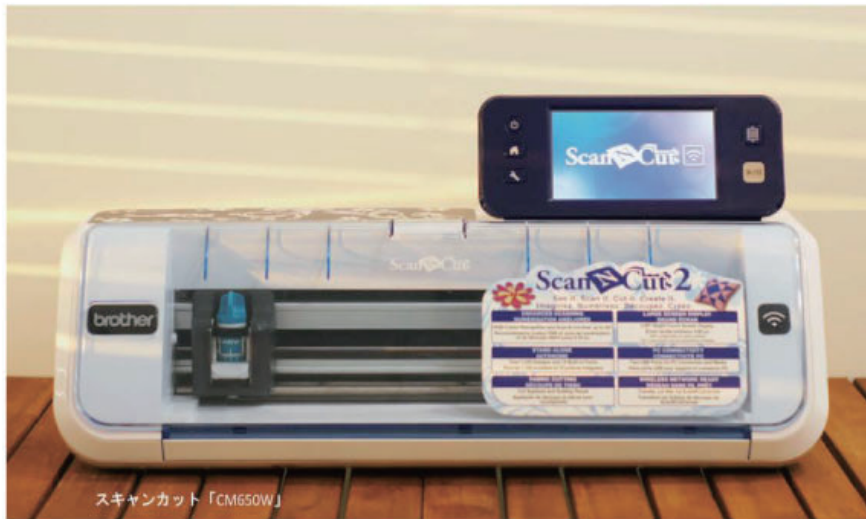

# CM650W

## オトクキャンペーン

対象期間：2018年7月1日～2018年9月30日まで

マイナビニュース

brother  
at your side

スキャンカット「CM650W」

ScanCut

店舗ビジネスの  
可能性を拡げる！  
カッティングマシン  
「CM650W」