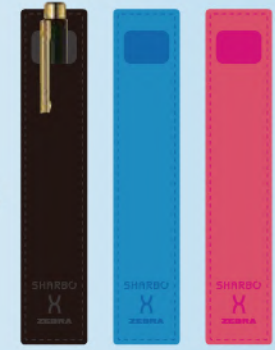

卒業・入学祝いや記念品に。期間中、彫刻名入れを**無料**で承ります。

キャンペーン特典 /

① **彫刻名入れ無料**(通常¥500+税)

◆名入れ不要の場合、シャープ部機構(¥300+税)を1本プレゼント致します。

② **専用オリジナルペンケース付き**

◆色は3種類。色のご指定はできません。

③ **10本以上のご注文で!**

◆リフィル[4C-0.7芯 黒]本数分プレゼント

◆W1-X1専用化粧箱オリジナル台紙の作成ができます!(詳しくは担当者まで)

◆オリジナルペンケース

◆4C-0.7芯 黒
(ご注文本数分)

◆W1-X1化粧箱オリジナル台紙

[レイアウトフォーマット]
■サイズ:W170×H74mm

- 変更可能箇所
- ①背景色
 - ②ロゴなど
 - ③記念品名など(メッセージも可)

※ロゴやイラストなどはイラストレーターのデータでのご支給がございます場合のみ、対応可能とさせていただきます。

クラブ株式会社

■お名入れ

文字は軸の表面を彫って加工致します。

●シャープボX【SC5(品番:SB19)】の場合

※商品形状が特殊なため、別機械にて彫刻致します。書体、仕上がりが他商品と異なります。【納期:ご注文日より約2週間程度頂戴しております】

マーク名入れ

文字と組み合わせて、以下のマークが入られます。(別料金なし)
シャープボX【SC5(品番:SB19)】はご対応できません。

お名入れ部位