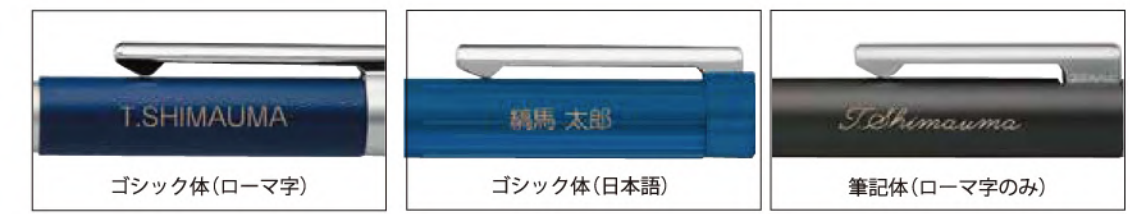

◆W1-X1専用化粧箱オリジナル台紙の作成ができます!(詳しくは担当者まで)

◆オリジナルペンケース

◆4C-0.7芯 黒
(ご注文本数分)

◆W1-X1化粧箱オリジナル台紙

[レイアウトフォーマット]
■サイズ:W170×H74mm

- 変更可能箇所
- ①背景色
 - ②ロゴなど
 - ③記念品名など(メッセージも可)

※ロゴやイラストなどはイラストレーターのデータでのご支給がございます場合のみ、対応可能とさせていただきます。

クラブ株式会社

■お名入れ

文字は軸の表面を彫って加工致します。

●シャープボX【SC5(品番:SB19)】の場合

※商品形状が特殊なため、別機械にて彫刻致します。書体、仕上がりが他商品と異なります。【納期:ご注文日より約2週間程度頂戴しております】

マーク名入れ

文字と組み合わせて、以下のマークが入られます。(別料金なし)
シャープボX【SC5(品番:SB19)】はご対応できません。

お名入れ部位