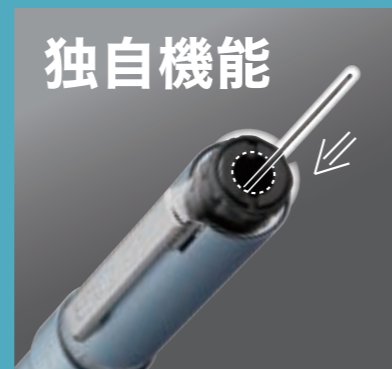

使いやすさを追求した
回転式 多機能ペン

SHARBONU

シャーボ ニュー

[2色エマルジョンボールペン 0.5 / 0.7mm+シャープ 0.5mm]

耐水性 公式文書にもご使用いただけます。

回転式多機能ペンのパイオニアとして誕生し
発売から40年以上経つロングセラー商品シャーボ。
そのシャーボに、トップインシャープ機構を搭載し、
さらに使いやすくなったシャーボNuが誕生しました。

ボール径 0.5mm キレイに細く 0.7mm しっかり濃く

シャーボNu 0.5/0.7 ¥1,980 (税抜き価格 ¥1,800)

ロータリーシステム

替芯 エマルジョンボールペン替芯: ESB-0.5/0.7芯
シャープ替芯: ゼブラ ドラフティクス芯0.5mm
替消しゴム: Aタイプ

数量限定

Limited Edition

限定ネイチャーシリーズ

ボール径 0.5mm

ボール径 0.7mm

使いやすい3つの特長

1 なめらかで
書きやすい

濃くなめらかなエマルジョンインク

2 使用中の機能が
わかりやすい

軸を回転させると、クリップ下の
窓の中のサインの色が変わり、
使用中の機能がわかります。

3 シャープ芯を
補充しやすい

上から芯を入れられる
トップインシャープ機構

独自機能

多機能ペン使用者には、シャープをよく使う人ならではの要望がありました。

シャーボNuは1番多かった不満を解消
トップインシャープ機構でシャープ芯が補充しやすい！

本体の中心にシャープ機構を据えたまま2色のボールペンを
1本に収めることで、シャープ芯を上から補充できるようになりました。