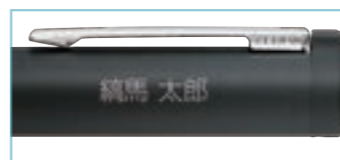

### 彫り名入れ

贈る人ひとりひとりの名前を入れてギフトに

彫り範囲 上軸 縦 3mm x 横 32mm

実物大

書体見本  
文字色：銀

筆記体 (ローマ字のみ)

ゴシック体 (ローマ字)

ゴシック体 (日本語)