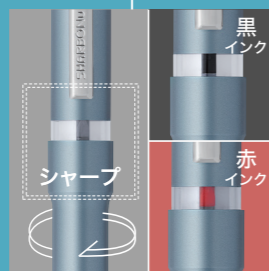

シャーボNu 0.5/0.7 ¥1,980 (税抜き価格 ¥1,800)

ロータリーシステム

替芯 エマルジョンボールペン替芯: ESB-0.5/0.7芯  
シャープ替芯: ゼブラ ドラフティクス芯0.5mm  
替消しゴム: Aタイプ

数量限定

Limited Edition

限定ネイチャーシリーズ

ボール径 0.5mm

ボール径 0.7mm

## 使いやすい3つの特長

1 なめらかで  
書きやすい

濃くなめらかなエマルジョンインク

2 使用中の機能が  
わかりやすい

軸を回転させると、クリップ下の  
窓の中のサインの色が変わり、  
使用中の機能がわかります。

3 シャープ芯を  
補充しやすい

上から芯を入れられる  
トップインシャープ機構

### 独自機能

多機能ペン使用者には、シャープをよく使う人ならではの要望がありました。

シャーボNuは1番多かった不満を解消  
トップインシャープ機構でシャープ芯が補充しやすい！

本体の中心にシャープ機構を据えたまま2色のボールペンを  
1本に収めることで、シャープ芯を上から補充できるようになりました。