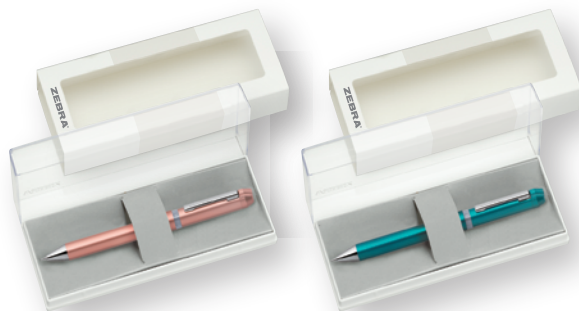

ギフトラッピング

ギフトにおすすめの化粧箱・専用ギフトバックをご用意しております。

■スリーブ付化粧箱(A-20箱2)