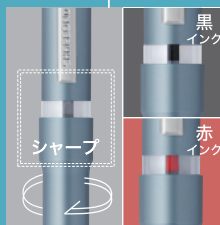

使いやすさを追求した  
回転式 多機能ペン

**SHARBO NU**

シャーボ ニュー

[ 2色エマルジョンボールペン 0.5 / 0.7mm + シャープ 0.5mm ]

回転式多機能ペンのパイオニアとして誕生し  
発売から40年以上経つロングセラー商品シャーボ。  
そのシャーボに、トップインシャープ機構を搭載し、  
さらに使いやすくなったシャーボNuが誕生しました。

シャーボNu 0.5/0.7

¥1,980 (税抜価格 ¥1,800)

エマルジョンボールペン替芯: ESB-0.5/0.7芯  
シャープ替芯: ゼブラ製 0.5mm芯  
替消しゴム: Aタイプ

**耐水性** 公式文書にもご使用いただけます。

ボール径  
**0.5mm**

キレイに細く

ボール径  
**0.7mm**

しっかり濃く

使いやすい3つの特長

**1** なめらかで  
書きやすい  
濃くなめらかなエマルジョンインク

**2** 使用中の機能が  
わかりやすい  
軸を回転させると、クリップ下の  
窓の中のサインの色が変わり、  
使用中の機能がわかります。

**3** シャープ芯を  
補充しやすい

上から芯を入れられる  
トップインシャープ機構

独自機能

**KURABUN**  
限定企画

2023年4月9日(日) ご注文分まで

彫刻名入れ代  
**無料**