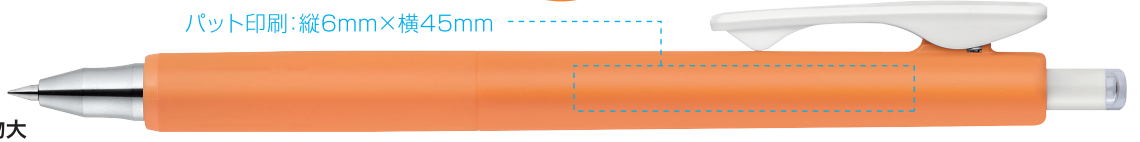

## 対象商品

ジェルボールペン 0.3mm  
サラサナノ 0.3  
¥220(税抜価格¥200)

極細でもくつきりキレイ/に書ける!

SARASANANO 極細

サラサナノ 0.3

3

最小  
ロット

300本~

パット印刷:縦6mm×横45mm

全 32 SKU

実物大

筆記時のガリガリ感を吸収し、  
インクを安定して排出させる

【うるふわクッション】採用

細字ペンのお悩み  
筆記時の  
ガリガリ感

細字のペンは先端が鋭く  
針で引っかいているような  
状態のため、ガリガリして  
インクの排出が不安定

うるふわ  
クッション  
スプリングが  
ガリガリ感を吸収!

インクを安定して  
排出させるから

濃くなめらかな  
3色 エマルジョンボールペン  
ブレン 3C 0.5/0.7  
¥440(税抜価格¥400)

blen 3c  
ブレン

ブレないストレスフリーな書き心地

最小  
ロット

100本~

[印刷範囲] 本体側面

■パット印刷:縦6×横35mm