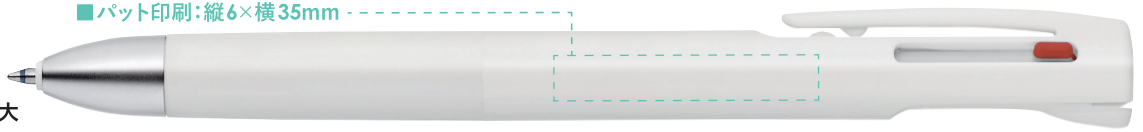

インクを安定して  
排出させるから

濃くなめらかな  
3色 エマルジョンボールペン  
ブレン 3C 0.5/0.7  
¥440(税抜価格¥400)

blen 3c  
ブレン

ブレないストレスフリーな書き心地

最小  
ロット

100本~

[印刷範囲] 本体側面

■パット印刷:縦6×横35mm

各全 5 SKU

実物大

濃くなめらかな  
2色 エマルジョンボールペン+シャープ0.5mm  
ブレン 2+S 0.5/0.7  
¥550(税抜価格¥500)

blen 2+S  
ブレン

ブレないストレスフリーな書き心地

最小  
ロット

100本~

[印刷範囲] 本体側面