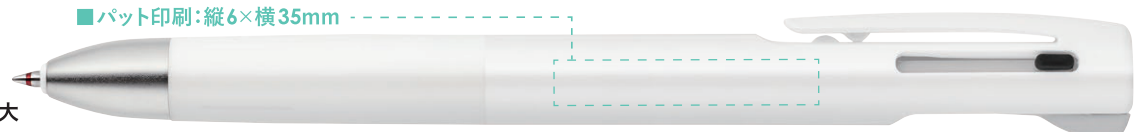

濃くなめらかな
2色 エマルジョンボールペン+シャープ0.5mm
ブレン 2+S 0.5/0.7
¥550(税抜価格¥500)

blen 2+S
ブレン

ブレないストレスフリーな書き心地

最小
ロット

100本~

[印刷範囲] 本体側面

■パット印刷:縦6×横35mm

各全 5 SKU

実物大