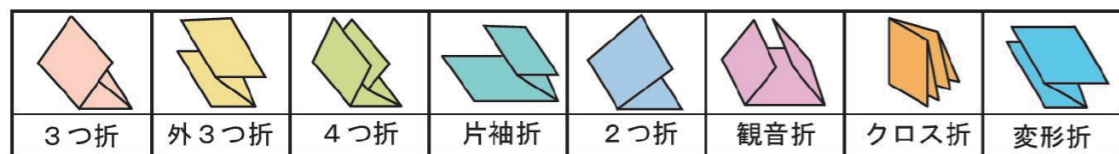

担当

働き方改革のご提案

「生産性を上げて、残業を減らす方法」があります！

紙折機で【時間】と【労力】を
大幅に削減できます！

株式会社ライオン事務器

請求書やチラシ、図面などの面倒な紙折り作業は、ライオン紙折機にお任せ下さい！
お客様のご用途に合わせて、機種を豊富に取り揃えております。

紙折機で作業時間を
1/30 に短縮！

【例】請求書（A4サイズ）500枚を3つ折りする場合・・・