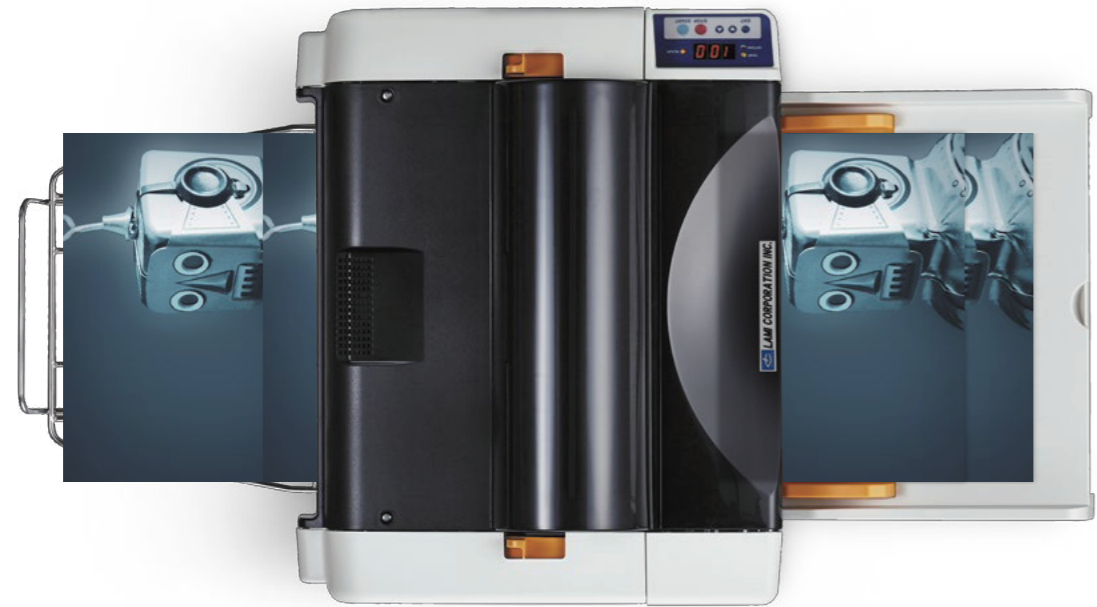

えっ!
ラミネートの為に
残業ですか？

社長!
まだ従業員に
ラミネートさせているのですか？

ラミネートは自動で出来るんです。
Revo®

ラミネートは自動で出来るんです。
Revo®