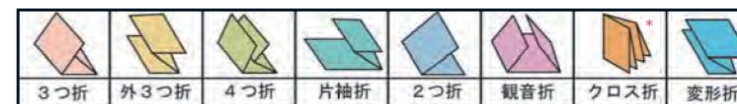

書類加工を飛躍的に効率化する「紙折機」が、さらに進化！

◆ モデルチェンジにより、LF-S670/S650/S640/S620 に3つの新機能を搭載 **new!**

静音モード 動作音60db以下
※「最低速」設定でA4以下の紙を定形折りする場合

厚紙モード 簡単操作で切り替え可能
回転速度を上げて勢いをつけることで厚紙にも対応

超高速モード 毎分240枚処理
※A4以下の紙を定形折りする場合

◆ 全モデル共通
折りパターン