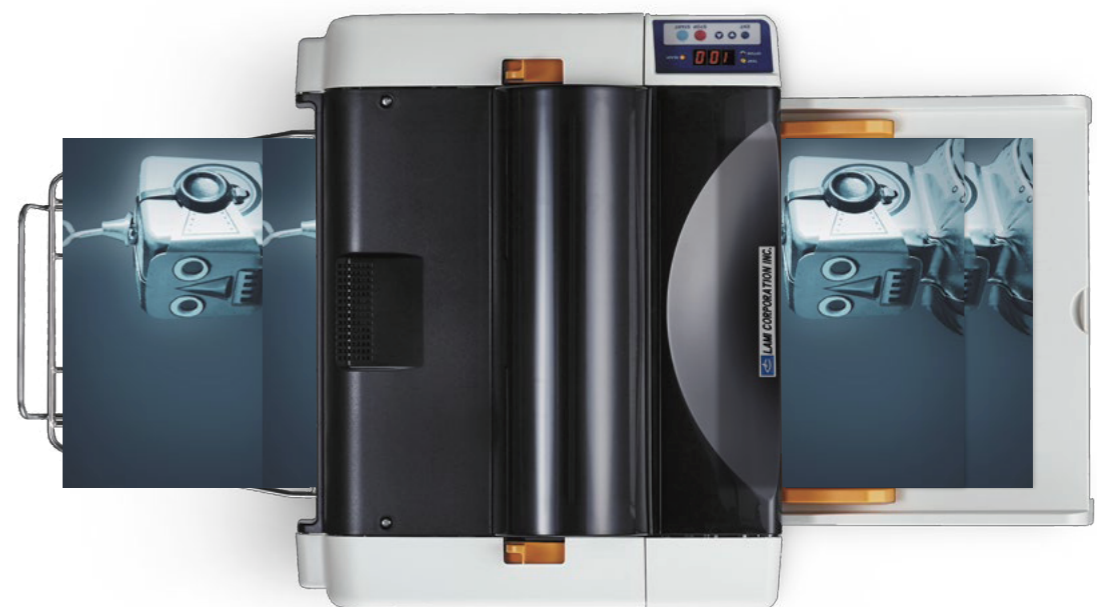

えっ!
ラミネートの為に
残業ですか？

社長!
まだ従業員に
ラミネートさせているのですか？

ラミネートは自動で出来るんです。
Revo®

ラミネートは自動で出来るんです。
Revo®