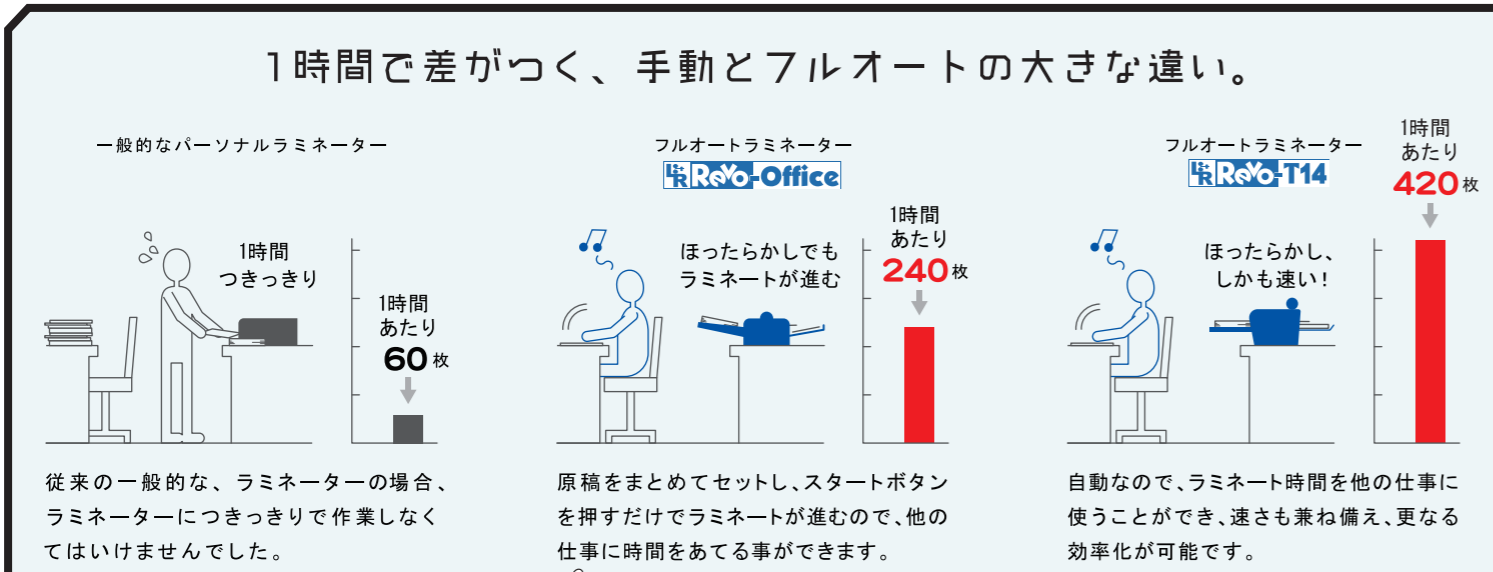

まとめて解決！

Laminator Revolution!

Revo

他にもイイ！こといっぱい！

- 仕上がりキレイ！
- 楽々連続加工！
- PPより長持ち！
- マット（艶消し）も可能！
- 急なデザイン変更にも対応！
- 作業時間が読めるので計画が立て易い
- SUMMAと組み合わせれば変形POPも！

Revo LINEUP	Revo-Office	Revo-T14
最大ラミネート幅	A3 (305mm)	A3 (305mm)
対応ラミネート厚	50/100/125μ (専用フィルム)	50/100μ (専用フィルム)
ラミネート速度	1,000mm/min	1,600mm/min
ラミネート温度	100℃	110℃
電源・最大消費電力	AC100V 1,000W	AC100V 1,000W
外形寸法 (W×D×H) (mm)	680×506×337	530×900×420
重量	約30kg	約35kg
ウォームアップ時間	約5分	約5分
加熱方式	内部加熱方式	内部加熱方式
保守契約 5年 (税別)	200,000円	400,000円
保守契約 3年 (税別)	150,000円	280,000円
保守契約 1年 (税別)	100,000円	150,000円
価格 (税別)	680,000円	OPEN PRICE